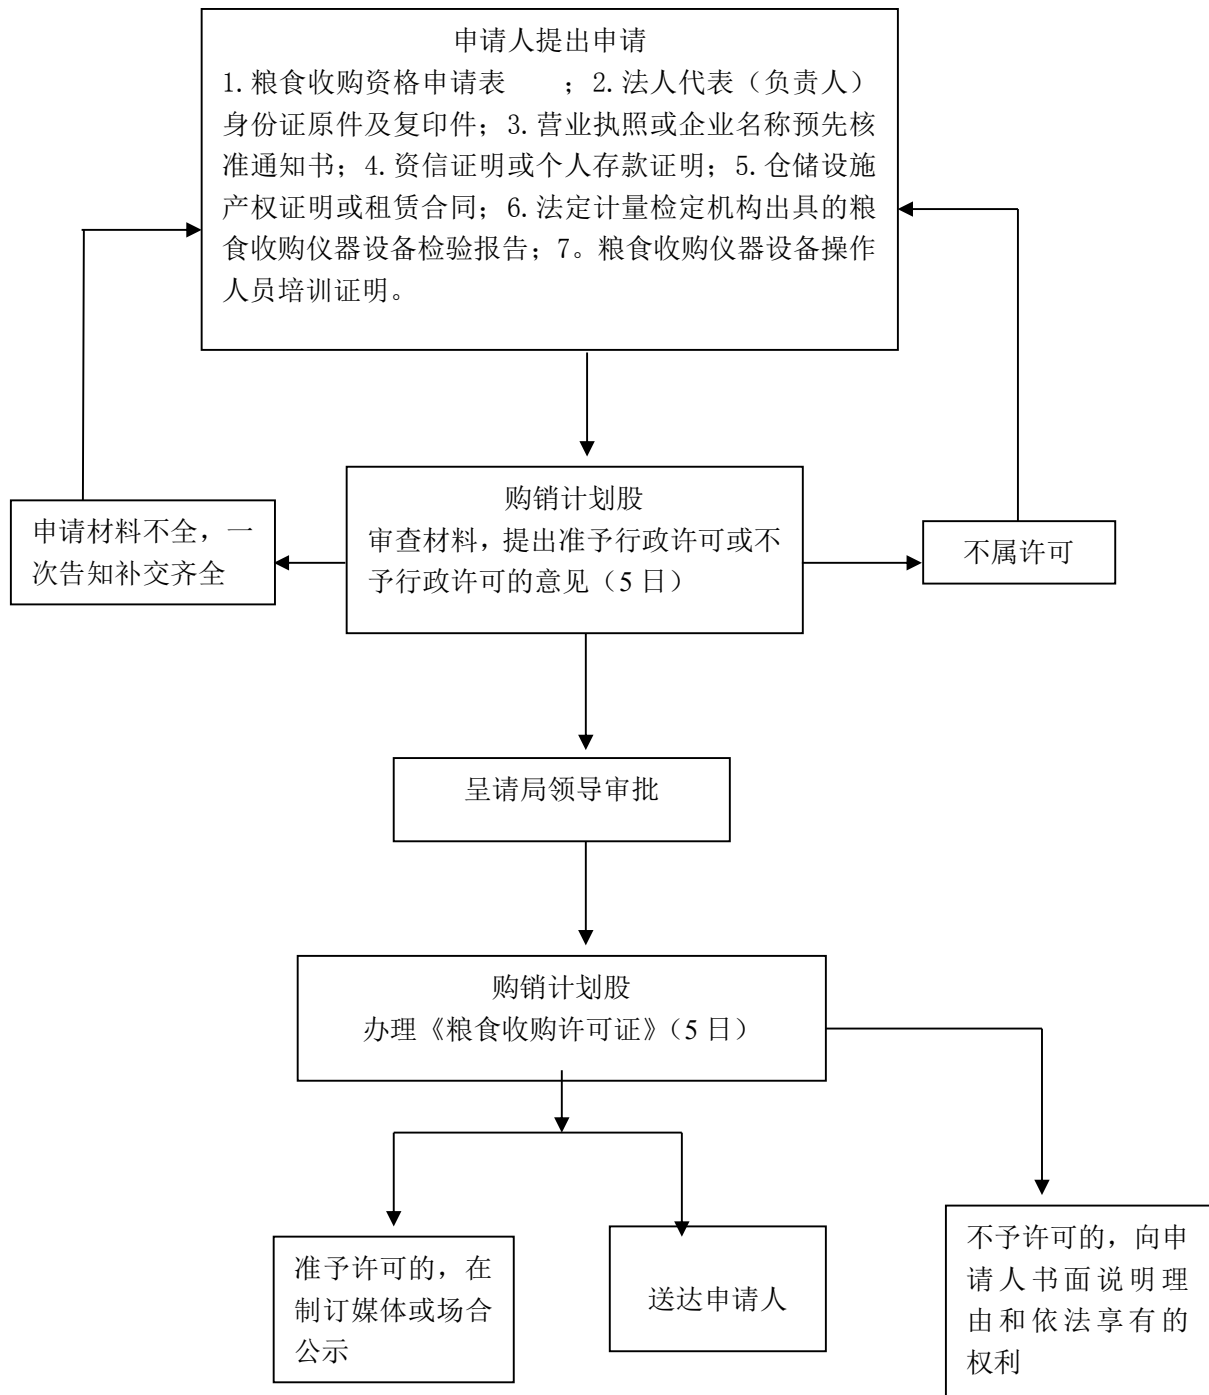

# 粮食局粮食收购资格审批流程图

监督电话 4752422